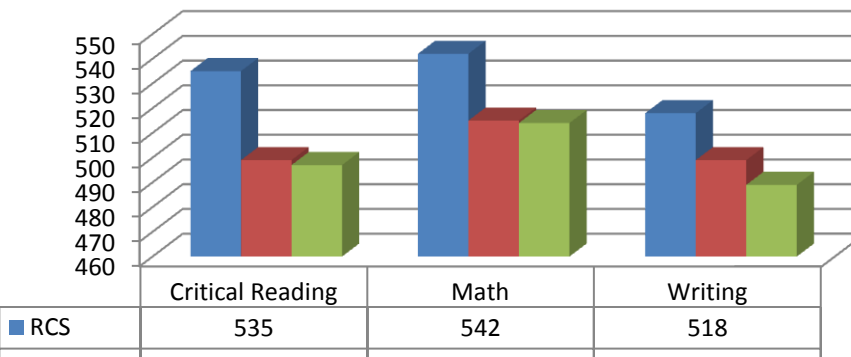

SAT 2013

SAT 2012

SAT 2011

■ California	499	515	499
■ USA	497	514	489