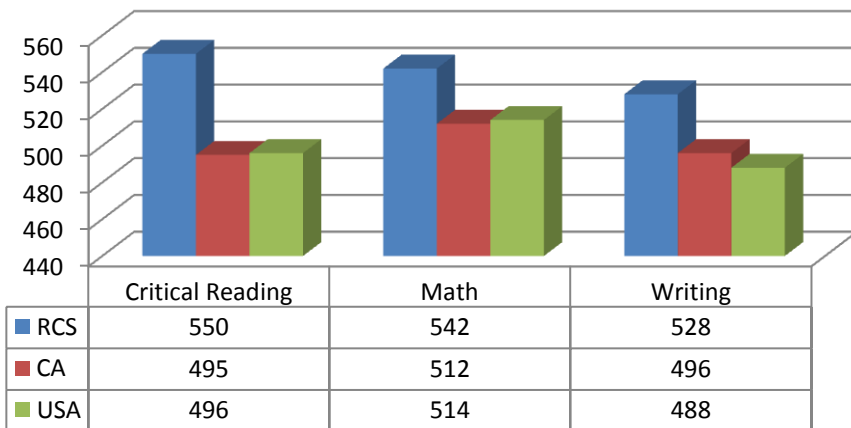

SAT 2013

SAT 2012

SAT 2011

■ California	499	515	499
■ USA	497	514	489