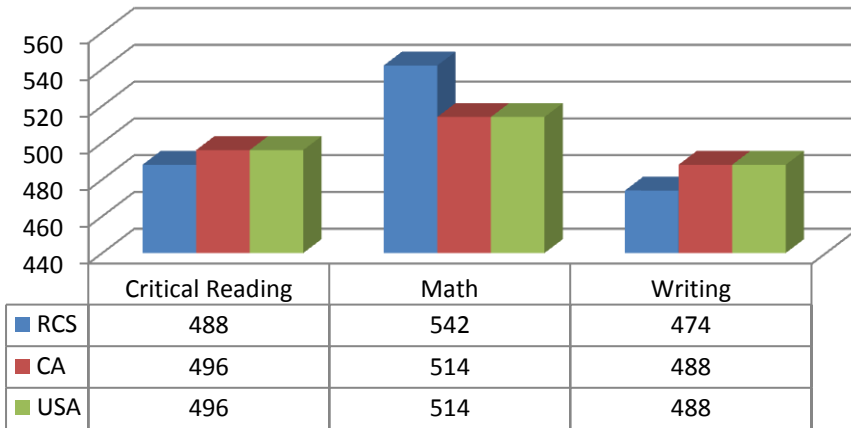

SAT 2013

SAT 2012

SAT 2011

■ California	499	515	499
■ USA	497	514	489